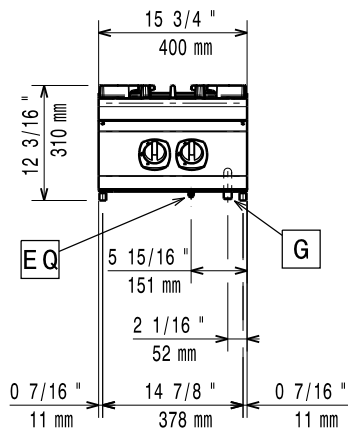

Front

Gas

Natural gas - Pressure:	
391001 (E9GCGD2C0M)	7" w.c. (17.4 mbar)
Gas, effekt:	20 kW
Standardgasleverans	Natural Gas
Gastyp alternativ:	LPG; Naturgas
Gasintag:	1/2"

Viktig information

If appliance is set up or next to or against temperature sensitive furniture or similar, a safety gap of approximately 150 mm should be maintained or some form of heat insulation fitted.

Nettovikt:	43 kg
Fraktvikt:	43 kg
Frakthöjd:	530 mm
Fraktbredd:	480 mm
Fraktdjup:	1020 mm
Fraktvolym:	0.26 m³
Effekt främre brännare:	ISO 9001; ISO 14001 - kW
Effekt bakre brännare	10 - 0 kW
[NOT TRANSLATED]	N9CG
Bakre brännare mått - mm	Ø 100
Framre brännare mått - mm	Ø 100

EcoFlame model available to save up to 20% on gas >>> 391640

Note: