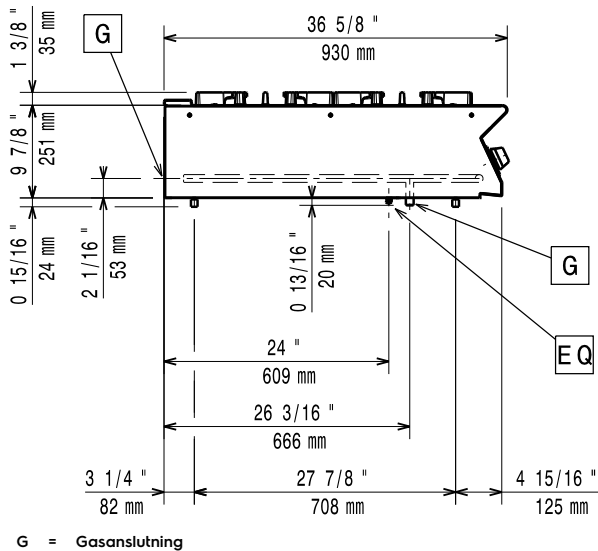

Front

Sida

Topp

Gas

Natural gas - Pressure:	
391001 (E9GCGD2C0M)	7" w.c. (17.4 mbar)
Gas, effekt:	20 kW
Standardgasleverans	Natural Gas
Gastyp alternativ:	LPG; Naturgas
Gasintag:	1/2"

Viktig information

If appliance is set up or next to or against temperature sensitive furniture or similar, a safety gap of approximately 150 mm should be maintained or some form of heat insulation fitted.

Nettovikt:	43 kg
Fraktvikt:	43 kg
Frakthöjd:	530 mm
Fraktbredd:	480 mm
Fraktdjup:	1020 mm
Fraktvolym:	0.26 m³
Effekt främre brännare:	ISO 9001; ISO 14001 - kW
Effekt bakre brännare	10 - 0 kW
[NOT TRANSLATED]	N9CG
Bakre brännare mått - mm	Ø 100
Framre brännare mått - mm	Ø 100

EcoFlame model available to save up to 20% on gas >>> 391640

Note: